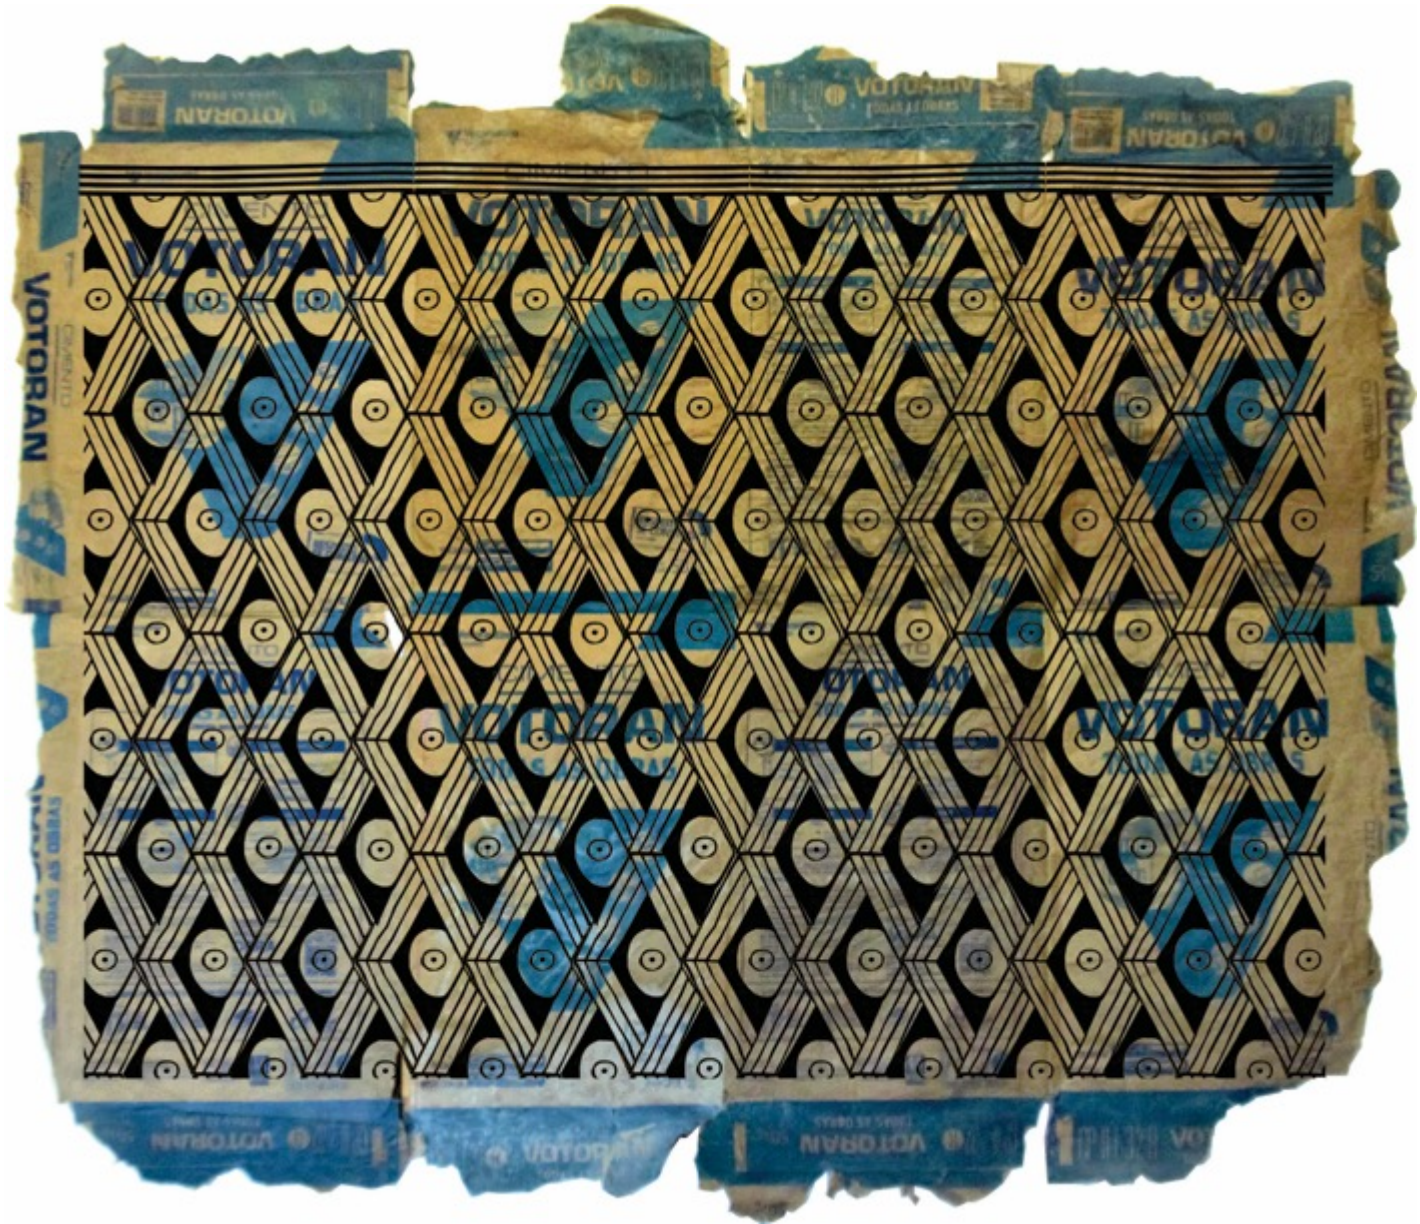

Fissura #6 (da série Reforma), 2018
Cerâmica, massa epoxi e dólar
40 x 40 x 2,5 cm
R\$ 8.000,00

Sobre a Pele #1 - Juruna (da série Reforma), 2019
Carvão e jenipapo resinado sobre papel de saco de cimento
80 x 105 cm
R\$8.000,00

Sobre a Pele #2 - Juruna (da série Reforma), 2019
Carvão e jenipapo resinado sobre papel de saco de cimento
55 x 40 cm
R\$7.000,00

Sobre a Pele #3 - Karajá (da série Reforma), 2019
Carvão e jenipapo resinado sobre papel de saco de cimento
55 x 40 cm
R\$7.000,00

Sobre a Pele #4 - Karajá (da série Reforma), 2019
Carvão e jenipapo resinado sobre papel de saco de cimento
55 x 40 cm
R\$7.000,00

Sobre a Pele #7 - Juruna (da série Reforma), 2019
Carvão e jenipapo resinado sobre papel de saco de cimento
140 x 190 cm
R\$10.000,00