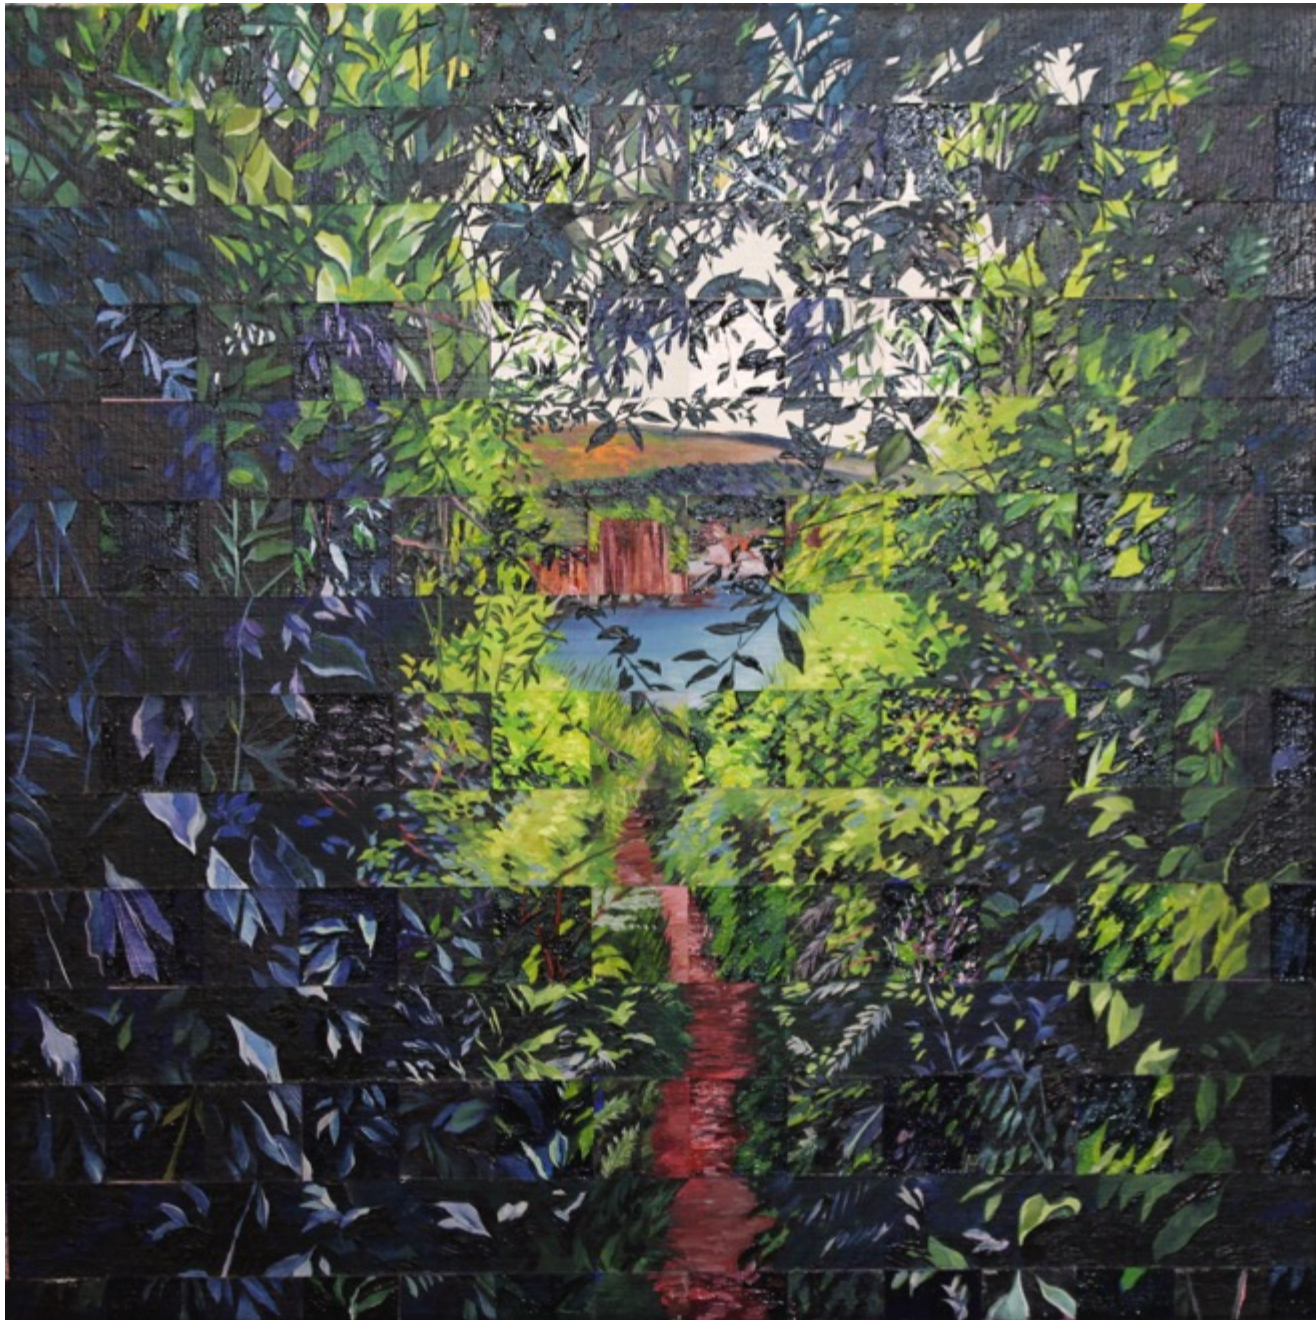

SANDRA MAZZINI

Ponto de Fuga, 2019
Óleo sobre tela
130 x 180 cm
R\$30.000,00

Sem título, 2019
Óleo sobre tela
80 x 80 cm
R\$15.500,00

Cubo, 2019
Óleo sobre tela
80 x 80 cm
R\$15.000,00

Sem título, 2019
Óleo sobre tela
25 x 25 cm
R\$9.500,00