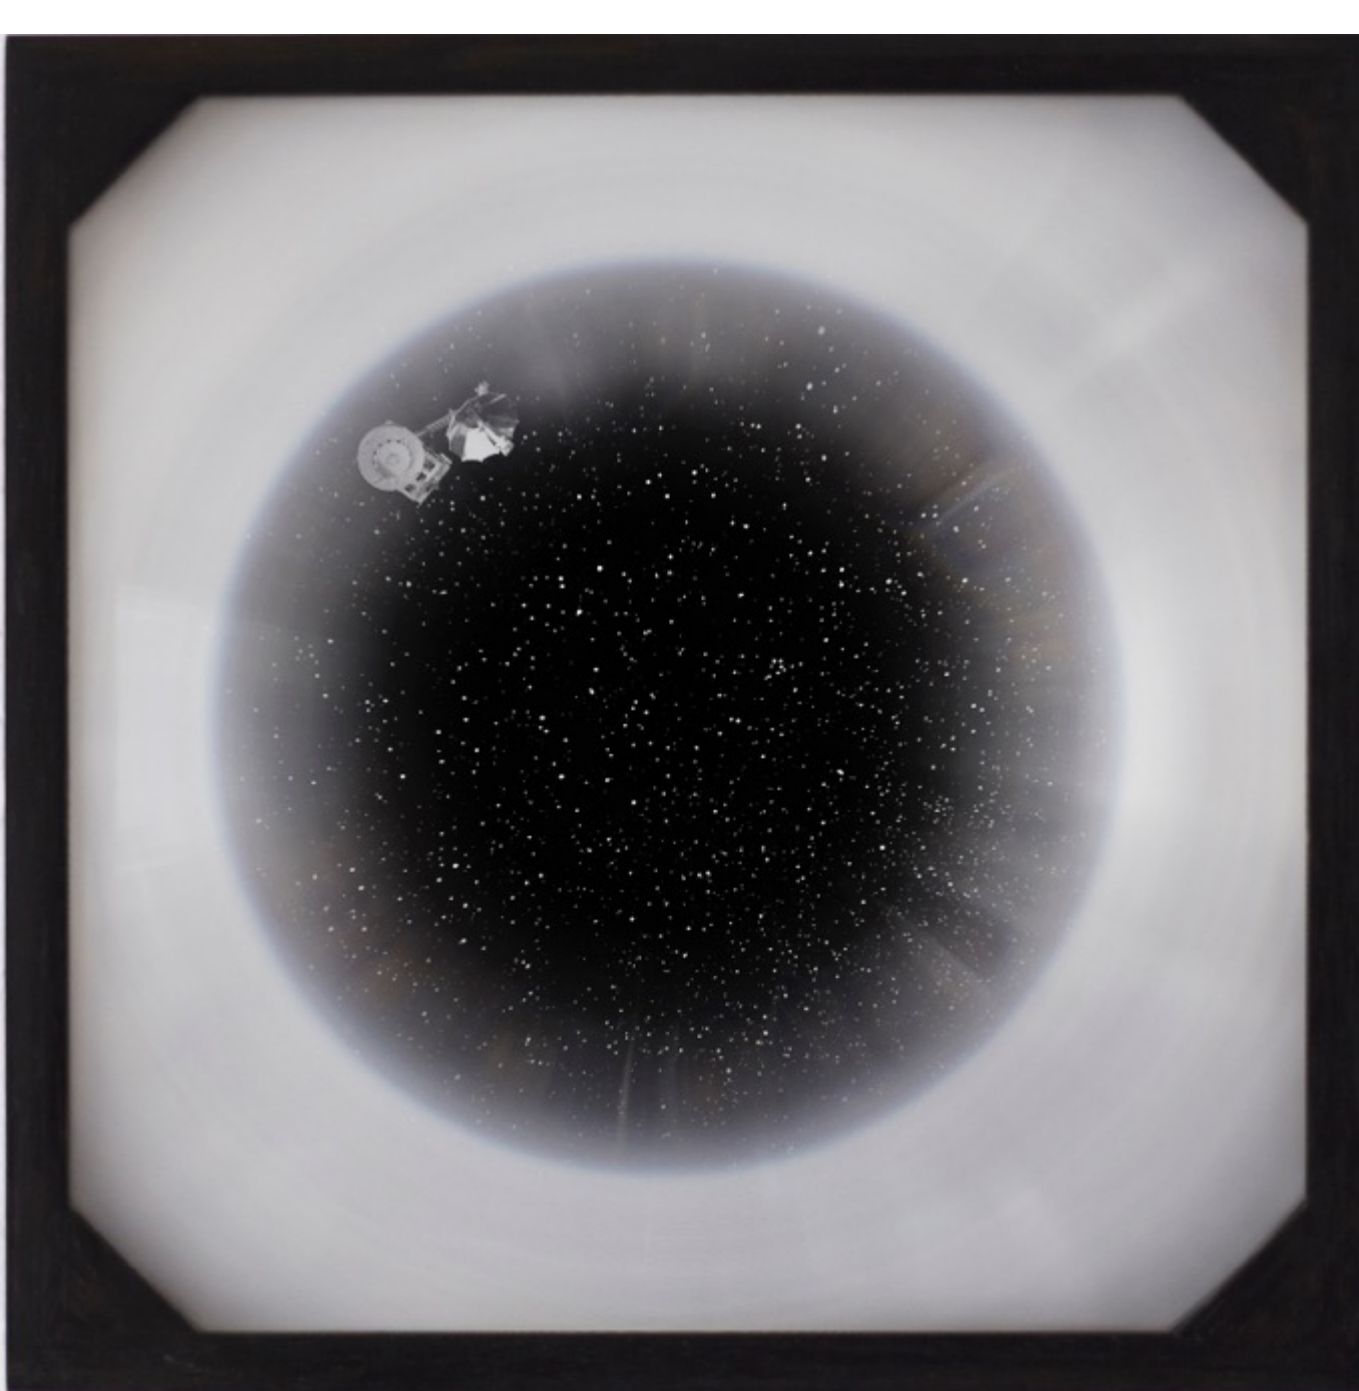

Mirada 12, 2017
Pigmento sobre papel de algodão,
aço inox e lente Fresnel
30 x 30 x 5 cm
Ed. 3 + 2 P.A. (Ed. 3/3)
R$ 14.000,00