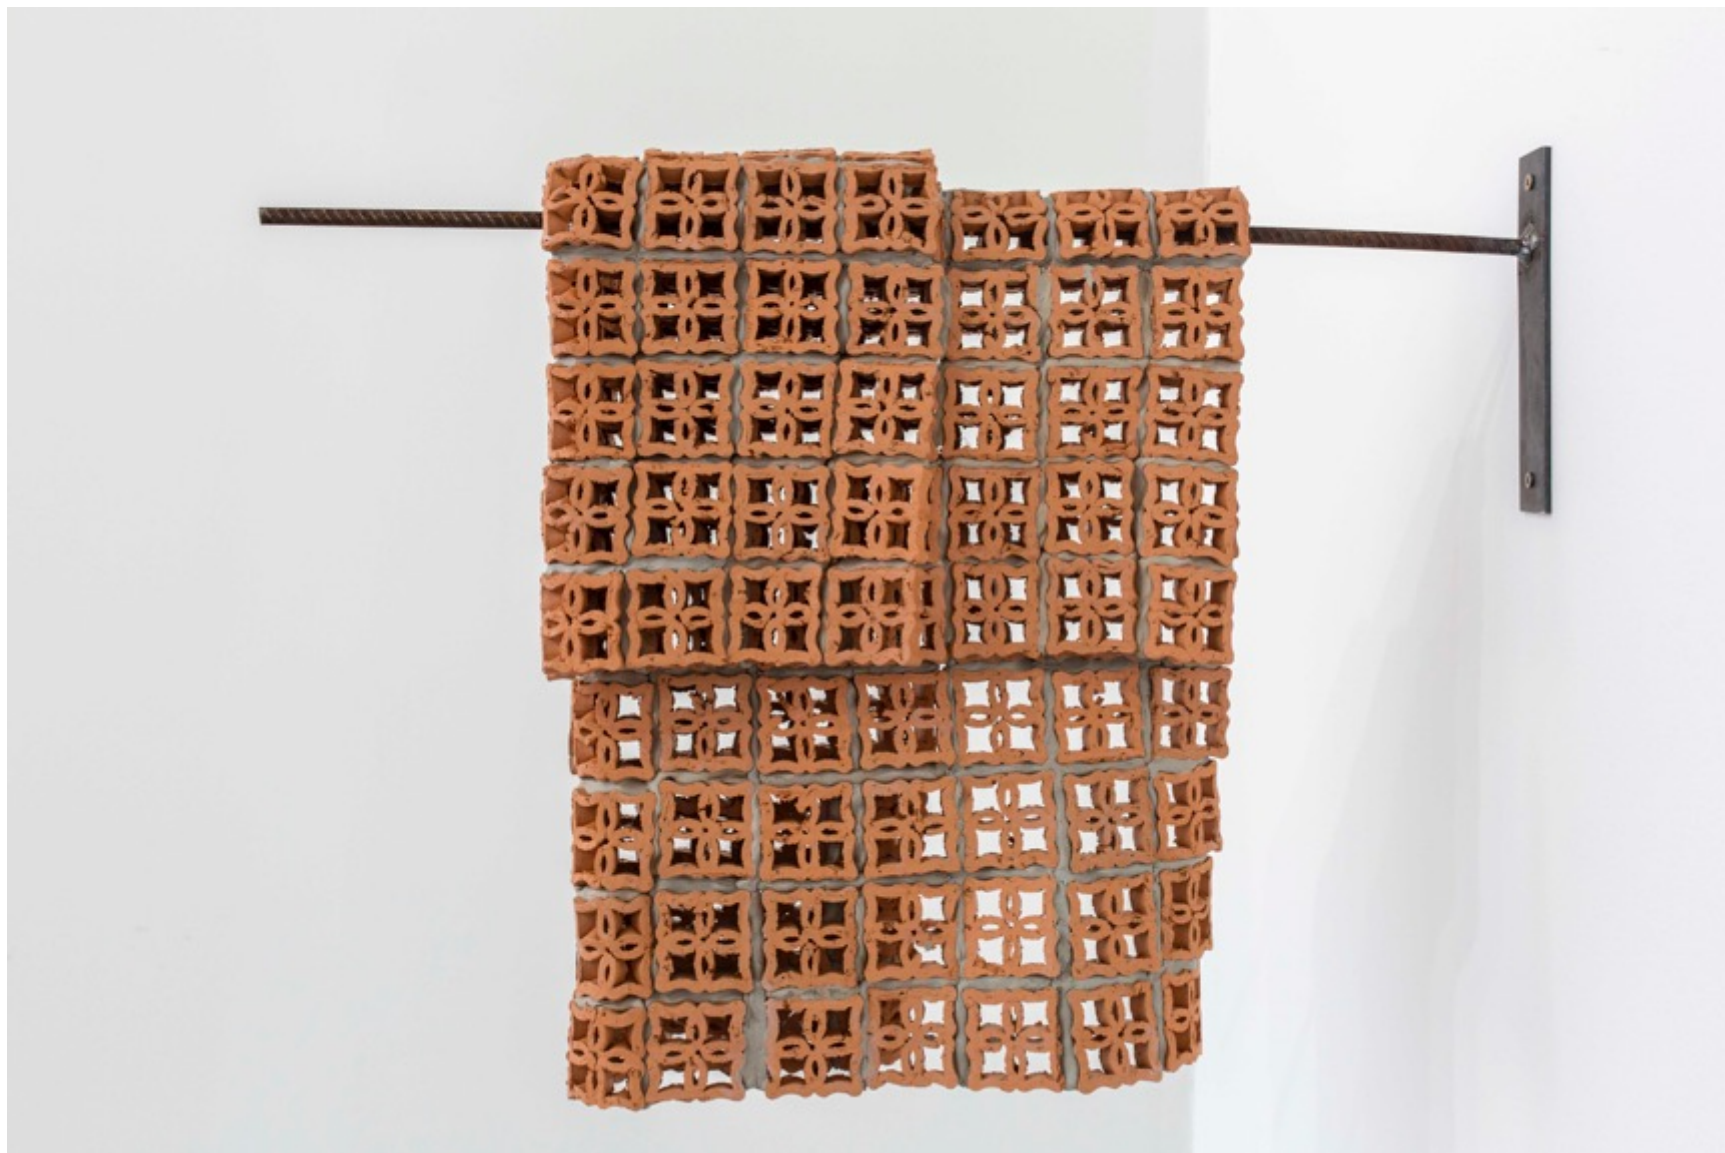

ANDREY ZIGNNATTO

Sem título (da série Manta), 2018

Mini cobogó cerâmico, cimento, massa epoxi, ferro e cabo de aço

70 x 60 x 12 cm

R\$18.000,00

Sem título (da série Manta), 2018
Mini cobogó cerâmico, massa epoxi e ferro
42 x 30 x 5 cm
R\$15.000,00

Sem título (da série Guilhotina), 2017
Fatias de tijolos cerâmicos, cabo de aço de guilhotina
120 x 50 x 20 cm
R\$9.000,00

Fissura #5 (da série Reforma), 2018
Cerâmica, massa epoxi e dólar
40 x 40 x 2,5 cm
R\$ 8.000,00

Fissura #6 (da série Reforma), 2018
Cerâmica, massa epoxi e dólar
40 x 40 x 2,5 cm
R\$ 8.000,00

Sobre a Pele #1 - Juruna (da série Reforma), 2019
Carvão e jenipapo resinado sobre papel de saco de cimento
80 x 105 cm
R\$8.000,00

Sobre a Pele #2 - Juruna (da série Reforma), 2019
Carvão e jenipapo resinado sobre papel de saco de cimento
55 x 40 cm
R\$7.000,00

Sobre a Pele #3 - Karajá (da série Reforma), 2019
Carvão e jenipapo resinado sobre papel de saco de cimento
55 x 40 cm
R\$7.000,00